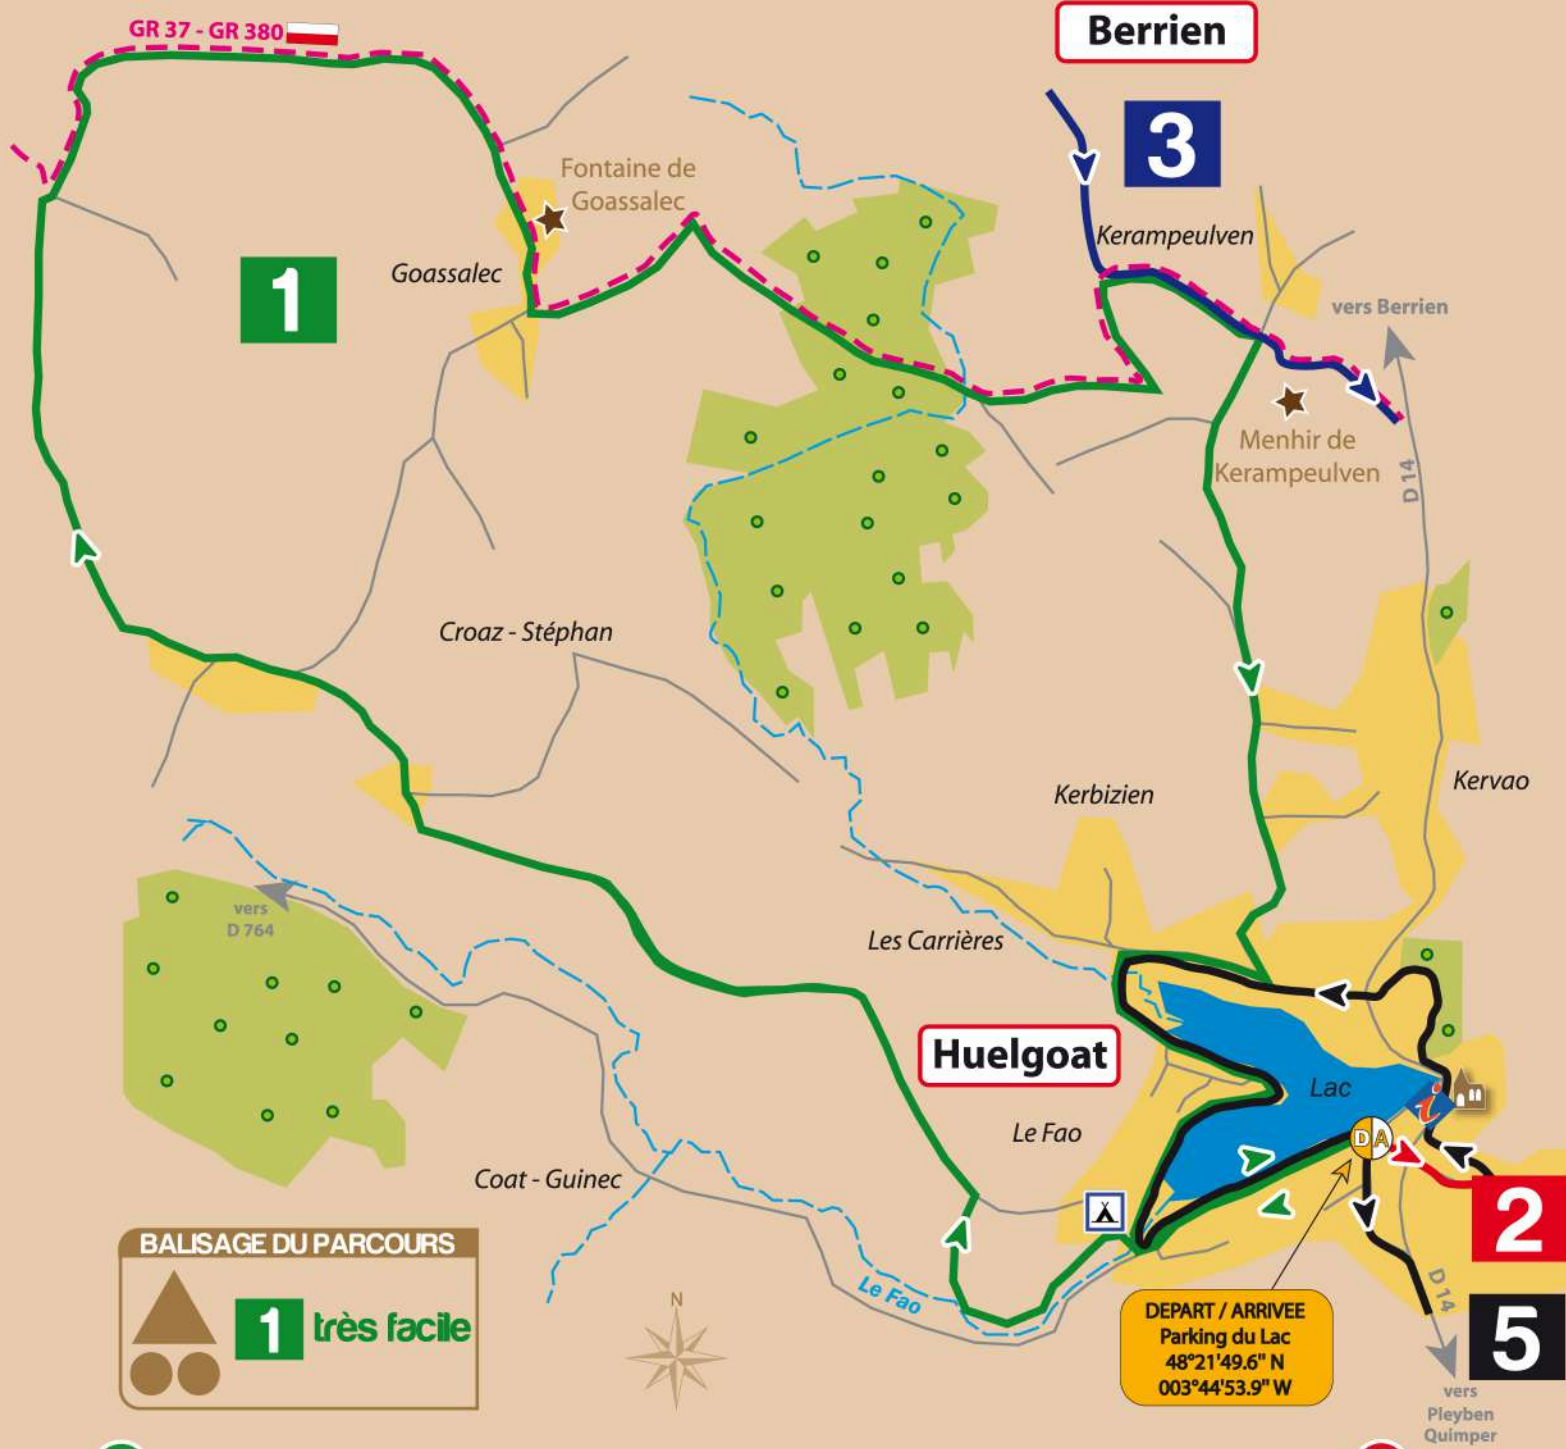

Boucle 1 / Goassalec / Huelgoat

1 Goassalec
13,5 km
D+ = 140 m

BALISAGE DU PARCOURS
▲ 1 très facile
●●

DEPART / ARRIVEE
Parking du Lac
48°21'49.6" N
003°44'53.9" W

Trace GPS à télécharger
sur www.bases-vtt-29.fr