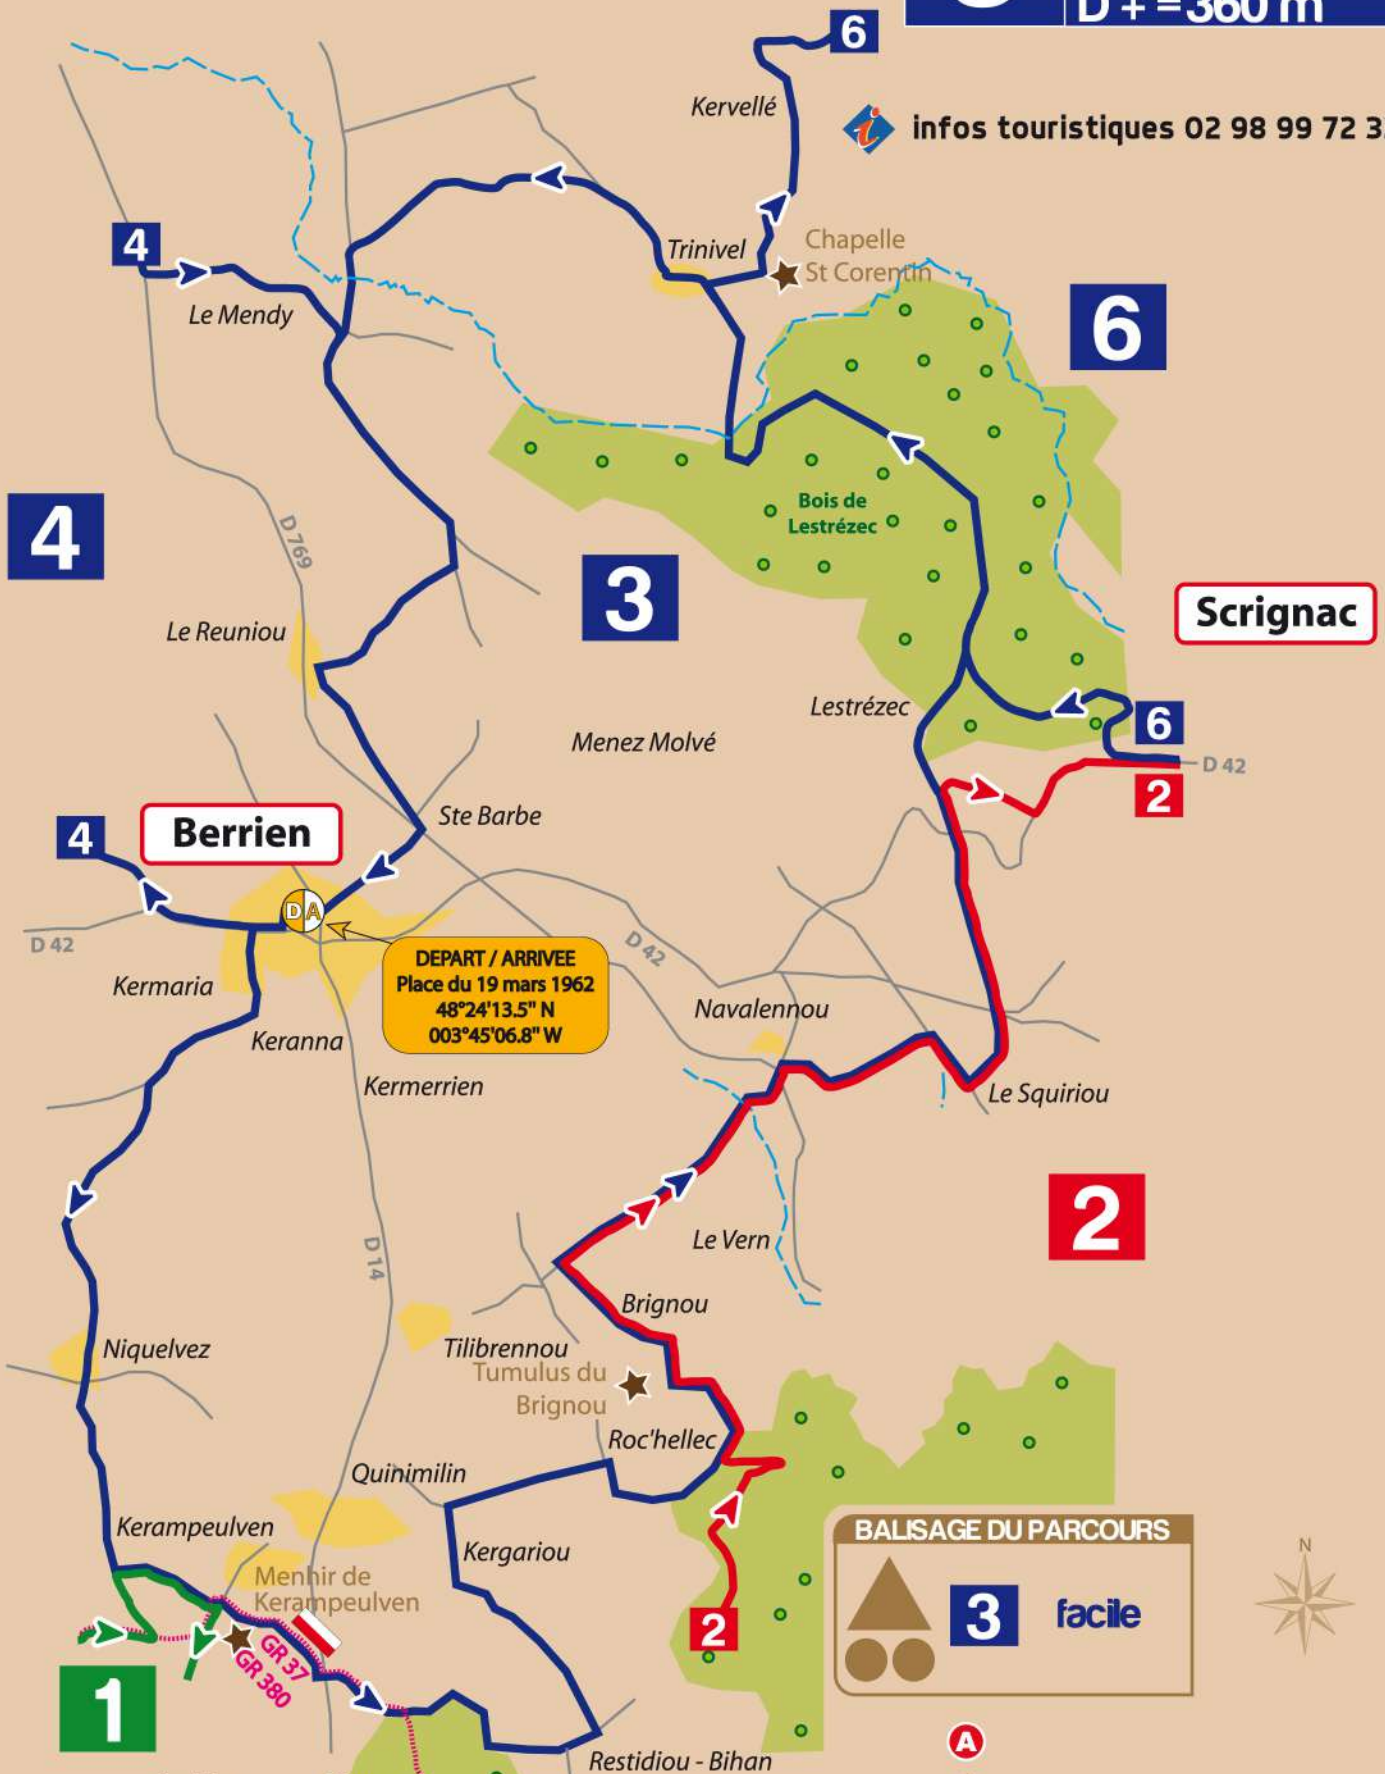

Boucle 3 / Lestrézec / Berrien

3

Lestrézec
19,5 km
D + = 360 m

infos touristiques 02 98 99 72 32

DEPART / ARRIVEE
Place du 19 mars 1962
48°24'13.5" N
003°45'06.8" W

BALISAGE DU PARCOURS

3 facile

Trace GPS à télécharger
sur www.bases-vtt-29.fr