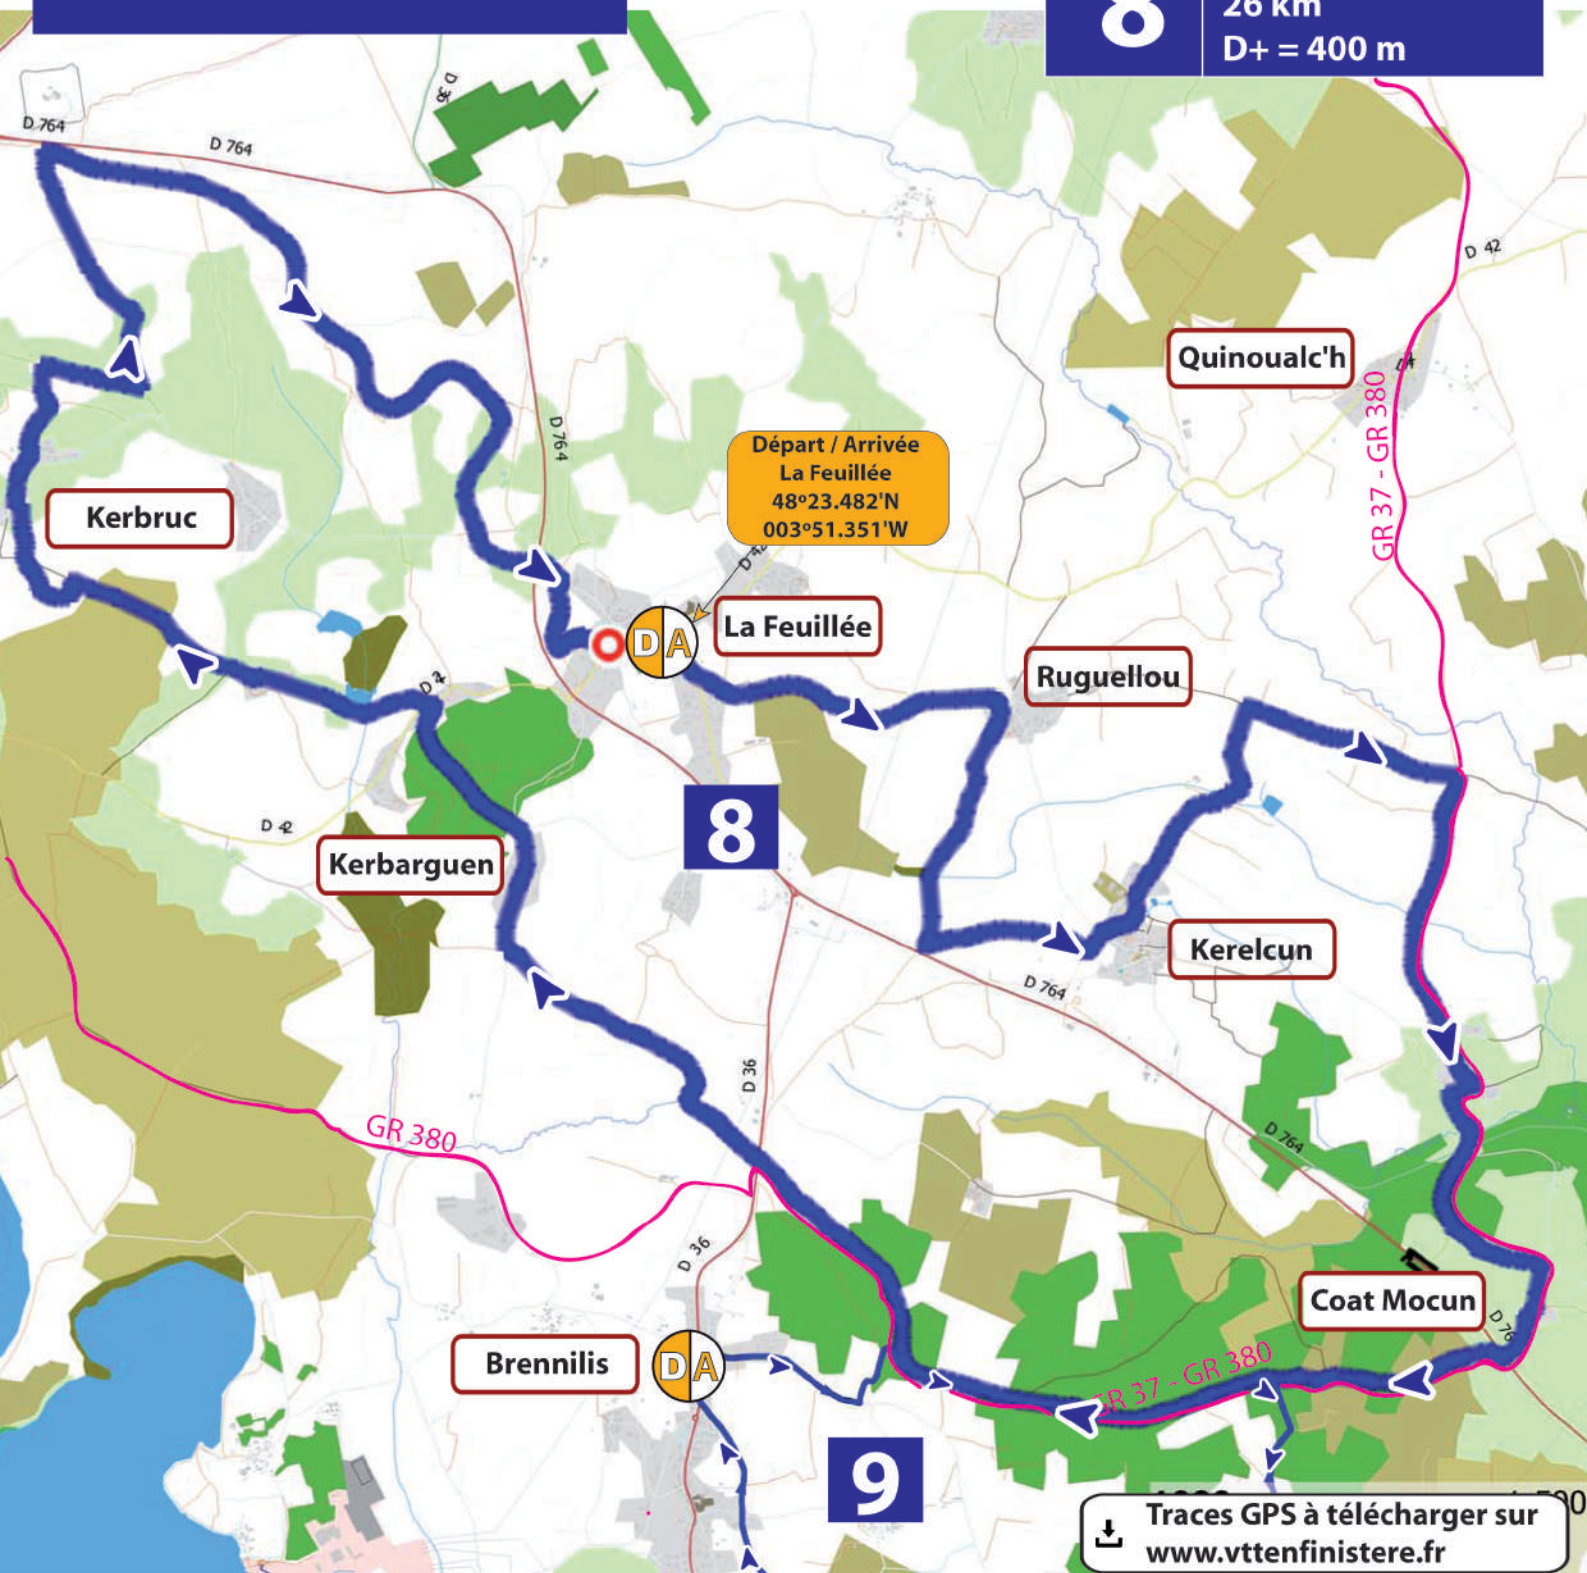

Boucle 8 / La Feuillée

8

La Feuillée
26 km
D+ = 400 m

BALISAGE DU PARCOURS