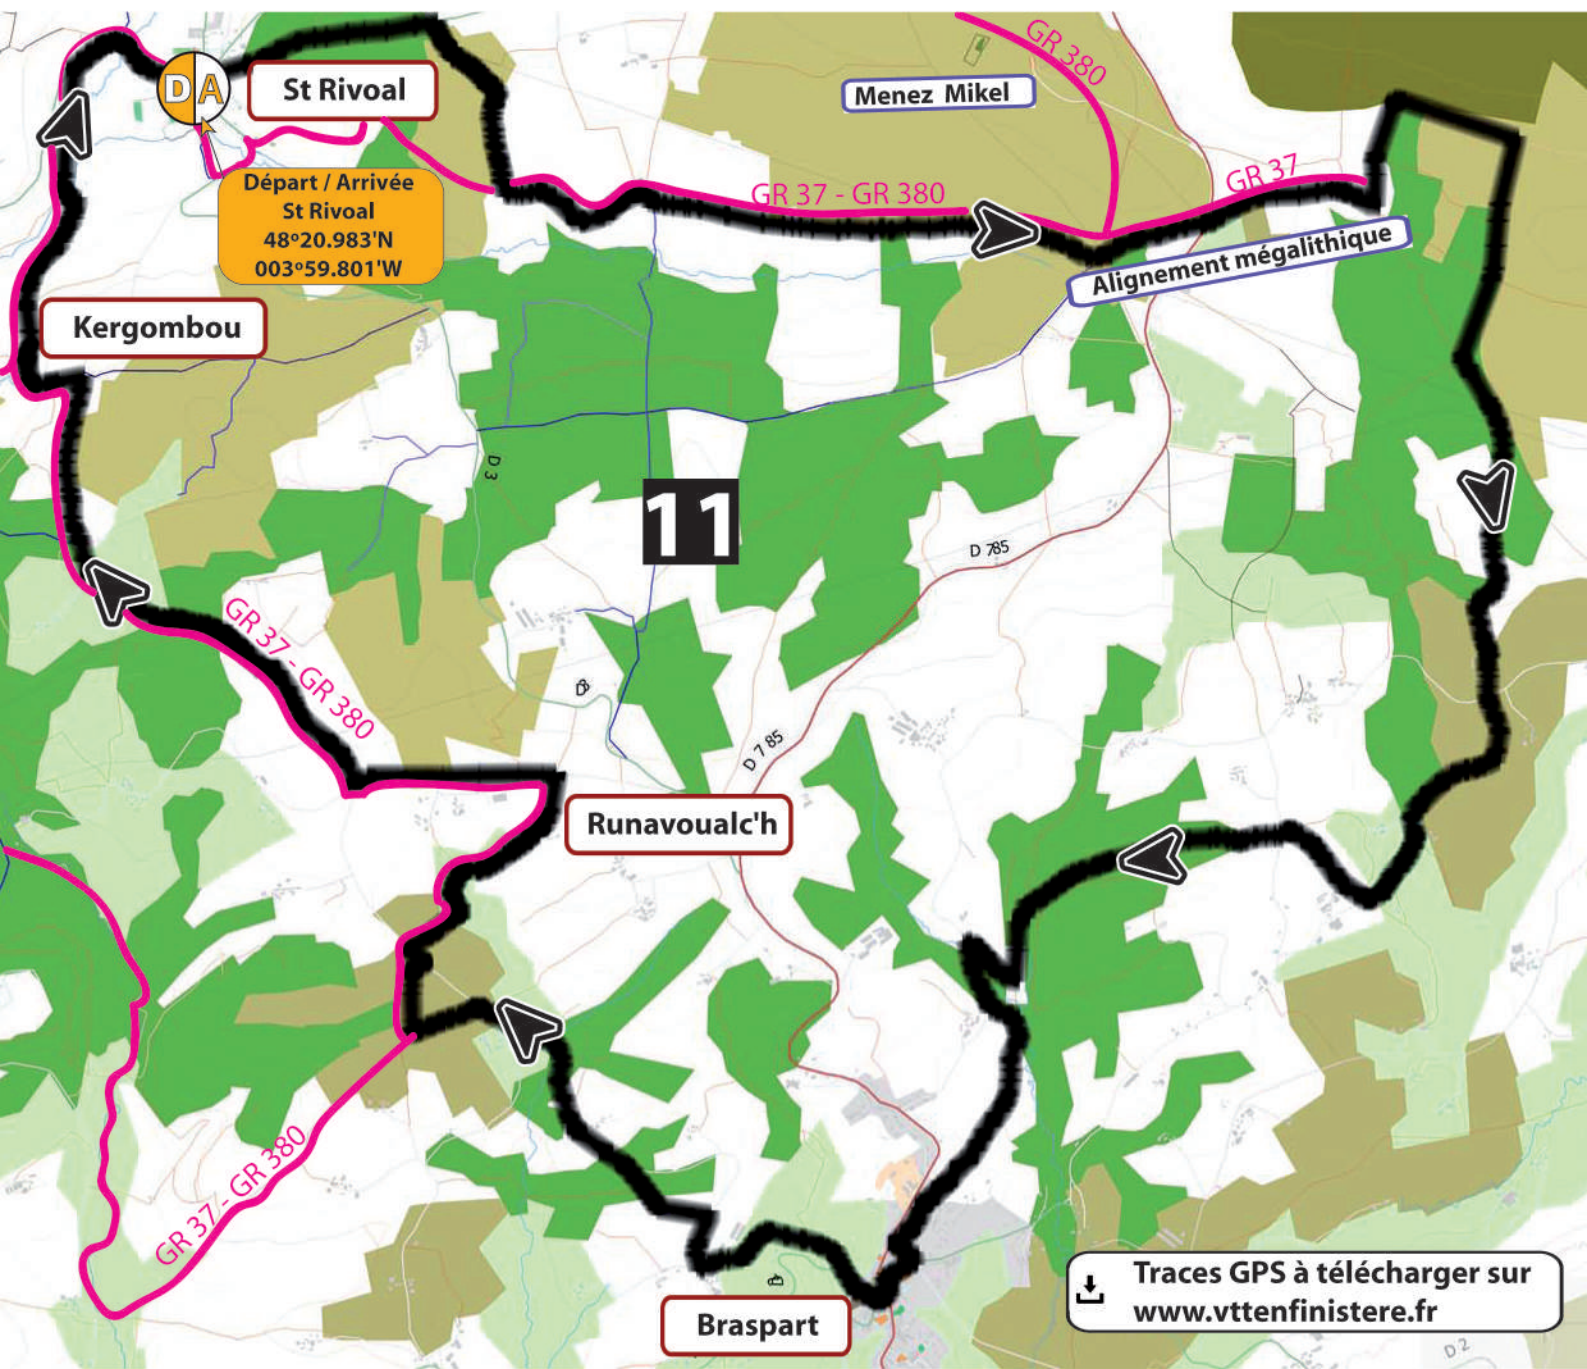

# Boucle 11 / Brasparts / St Rivoal

**11** Brasparts / St Rivoal  
26 km  
D+ = 600 m

## BALISAGE DU PARCOURS

**11** Difficile