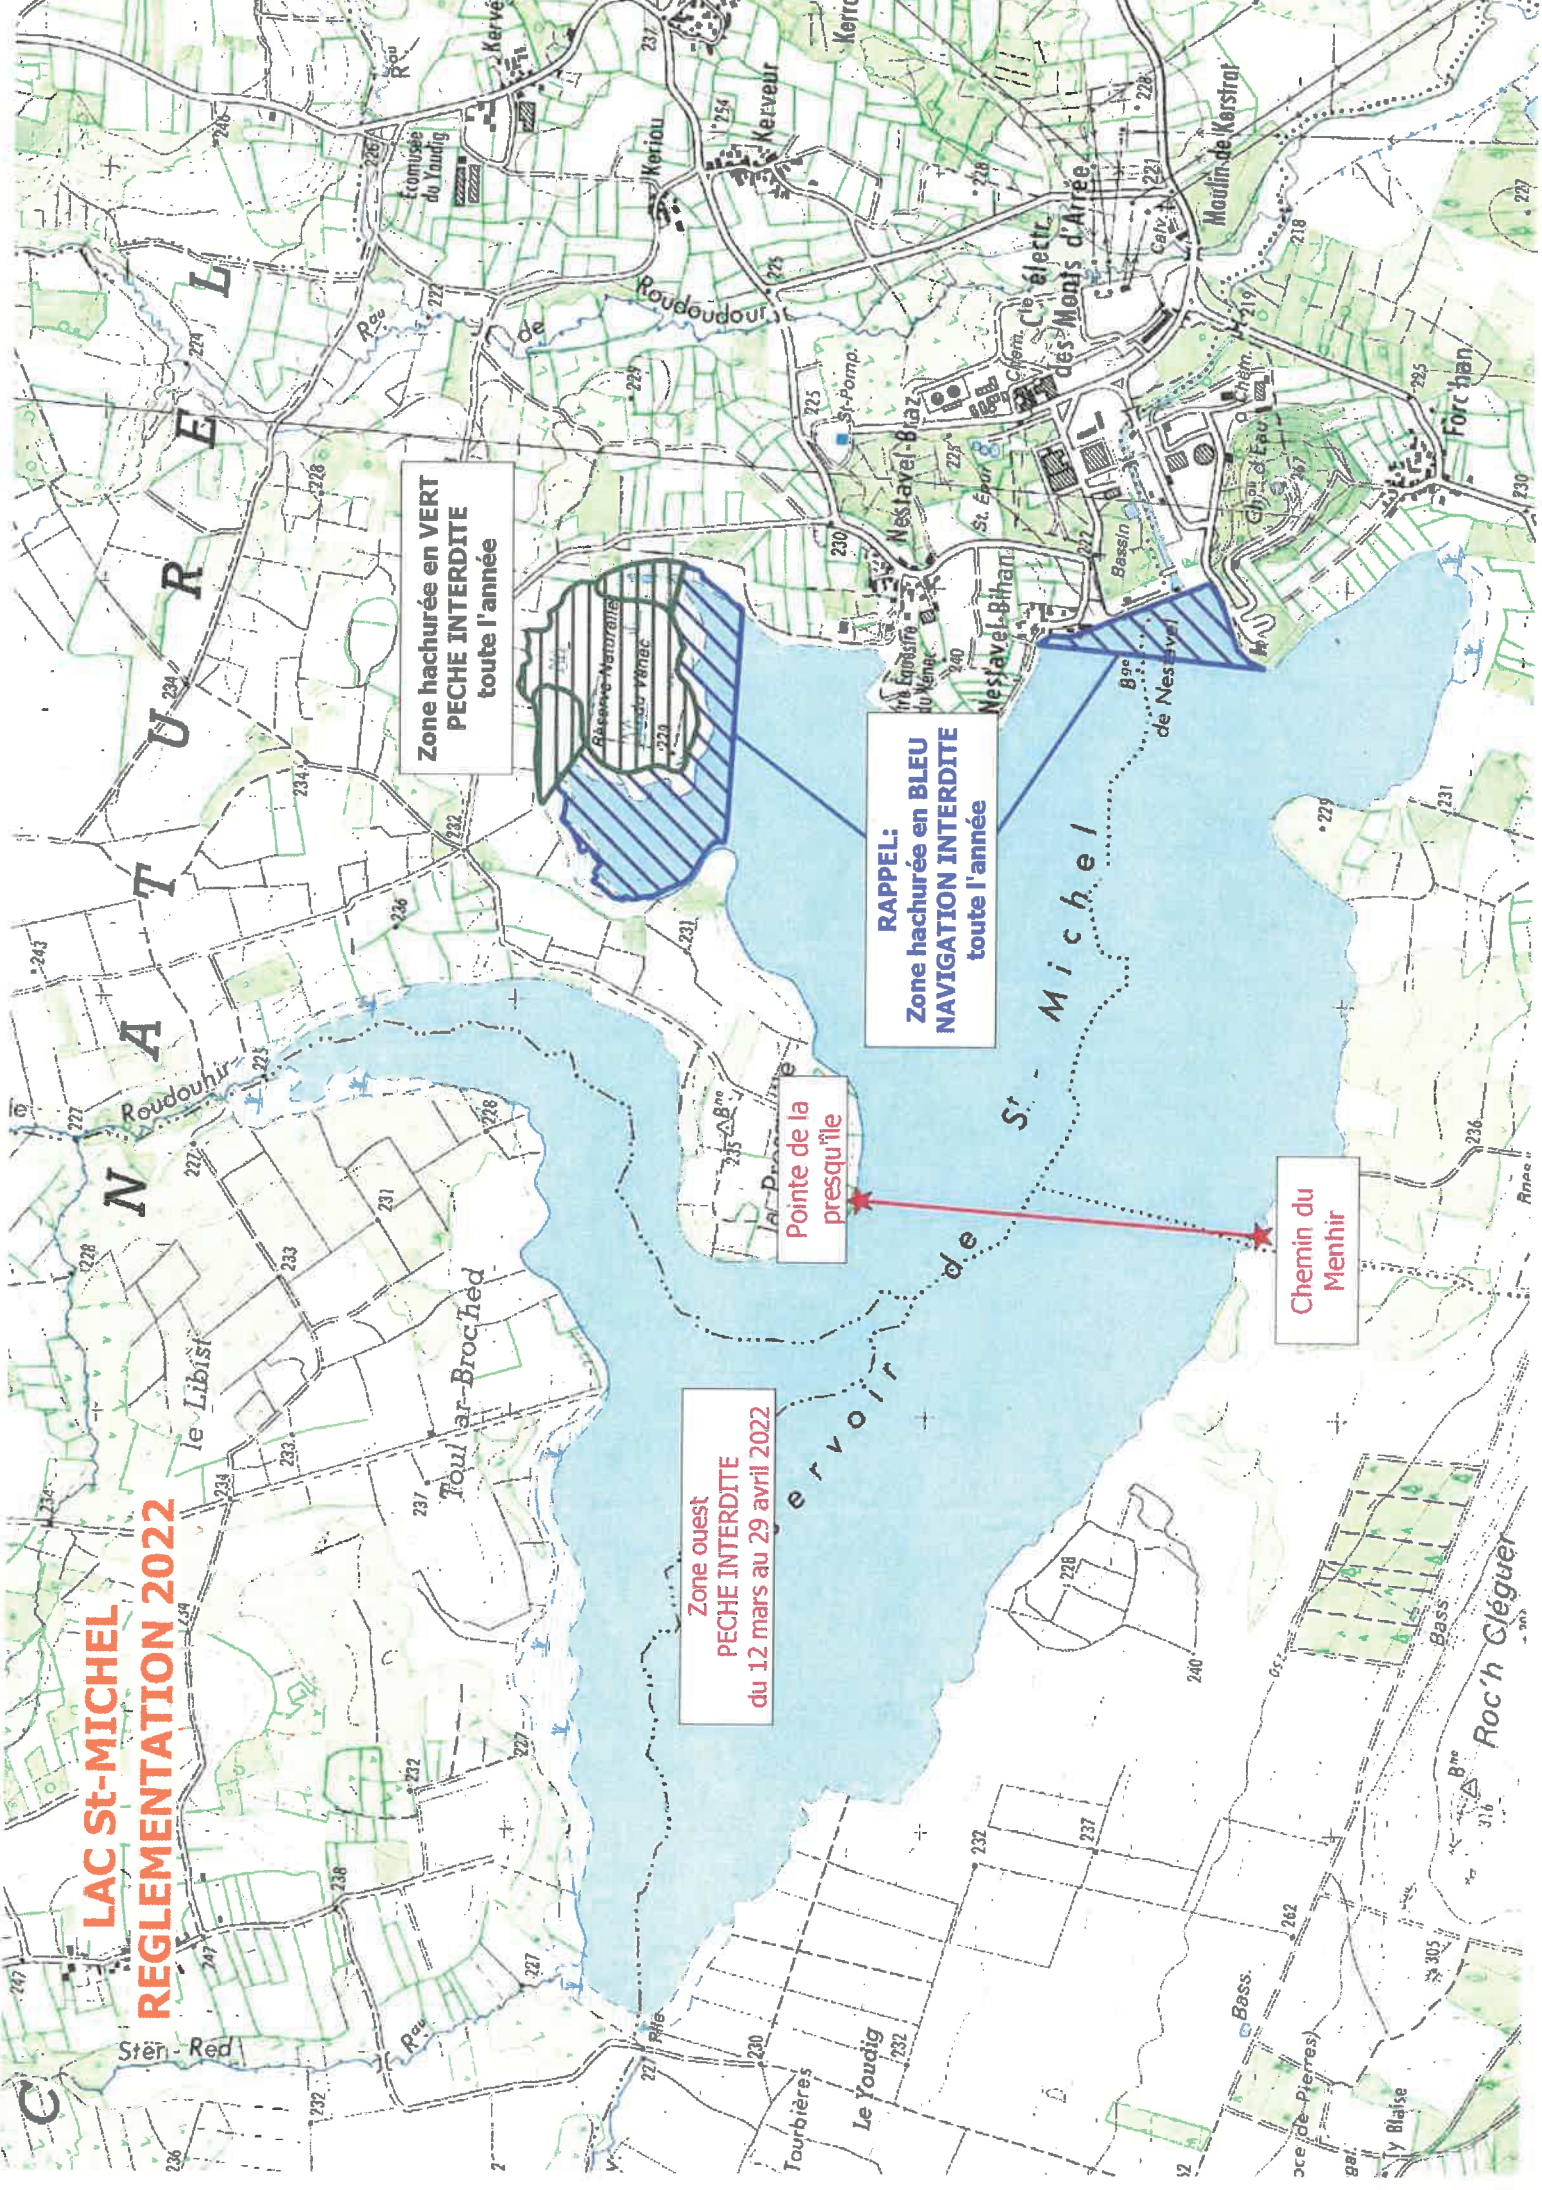

LAC ST-MICHEL REGLEMENTATION 2022

Zone hachurée en VERT
PÊCHE INTERDITE
toute l'année

RAPPEL:
Zone hachurée en BLEU
NAVIGATION INTERDITE
toute l'année

Pointe de la
presqu'île

Chemin du
Menhir

Zone ouest
PÊCHE INTERDITE
du 12 mars au 29 avril 2022